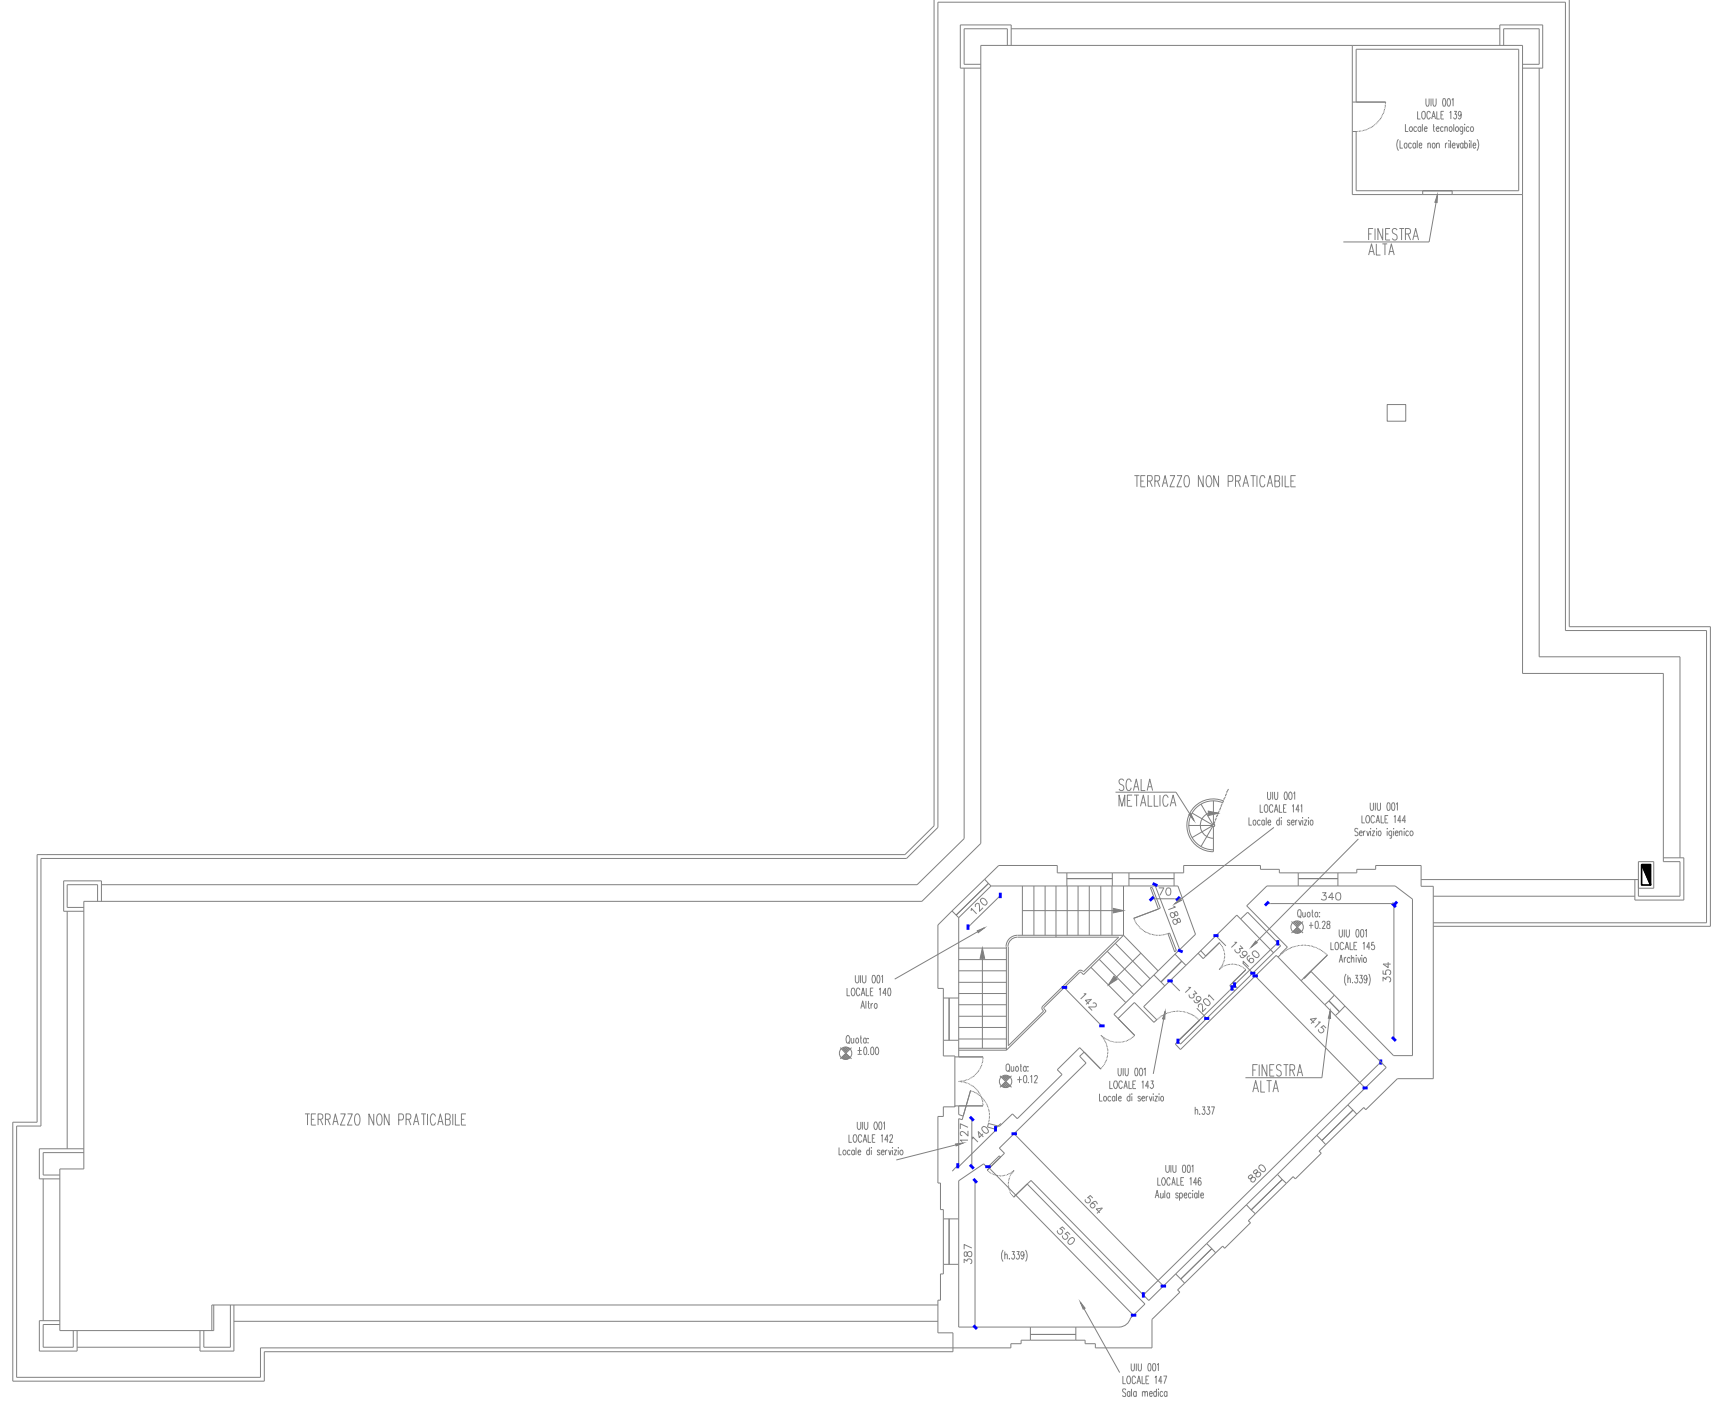

SERVIZIO DI AUDIT E DIAGNOSI ENERGETICHE RELATIVE AGLI EDIFICI SCOLASTICI DI PROPRIETA' DEL COMUNE DI GENOVA

LOTTO 8
Committente
COMUNE DI
GENOVA

ATI

Mandatataria

**E1375- SCUOLA MEDIA DON LUIGI E
SCUOLA MEDIA C. COLOMBO**
ALLEGATO B
2. INVOLUCRO EDILIZIO - PIANO TERZO
scala 1:200