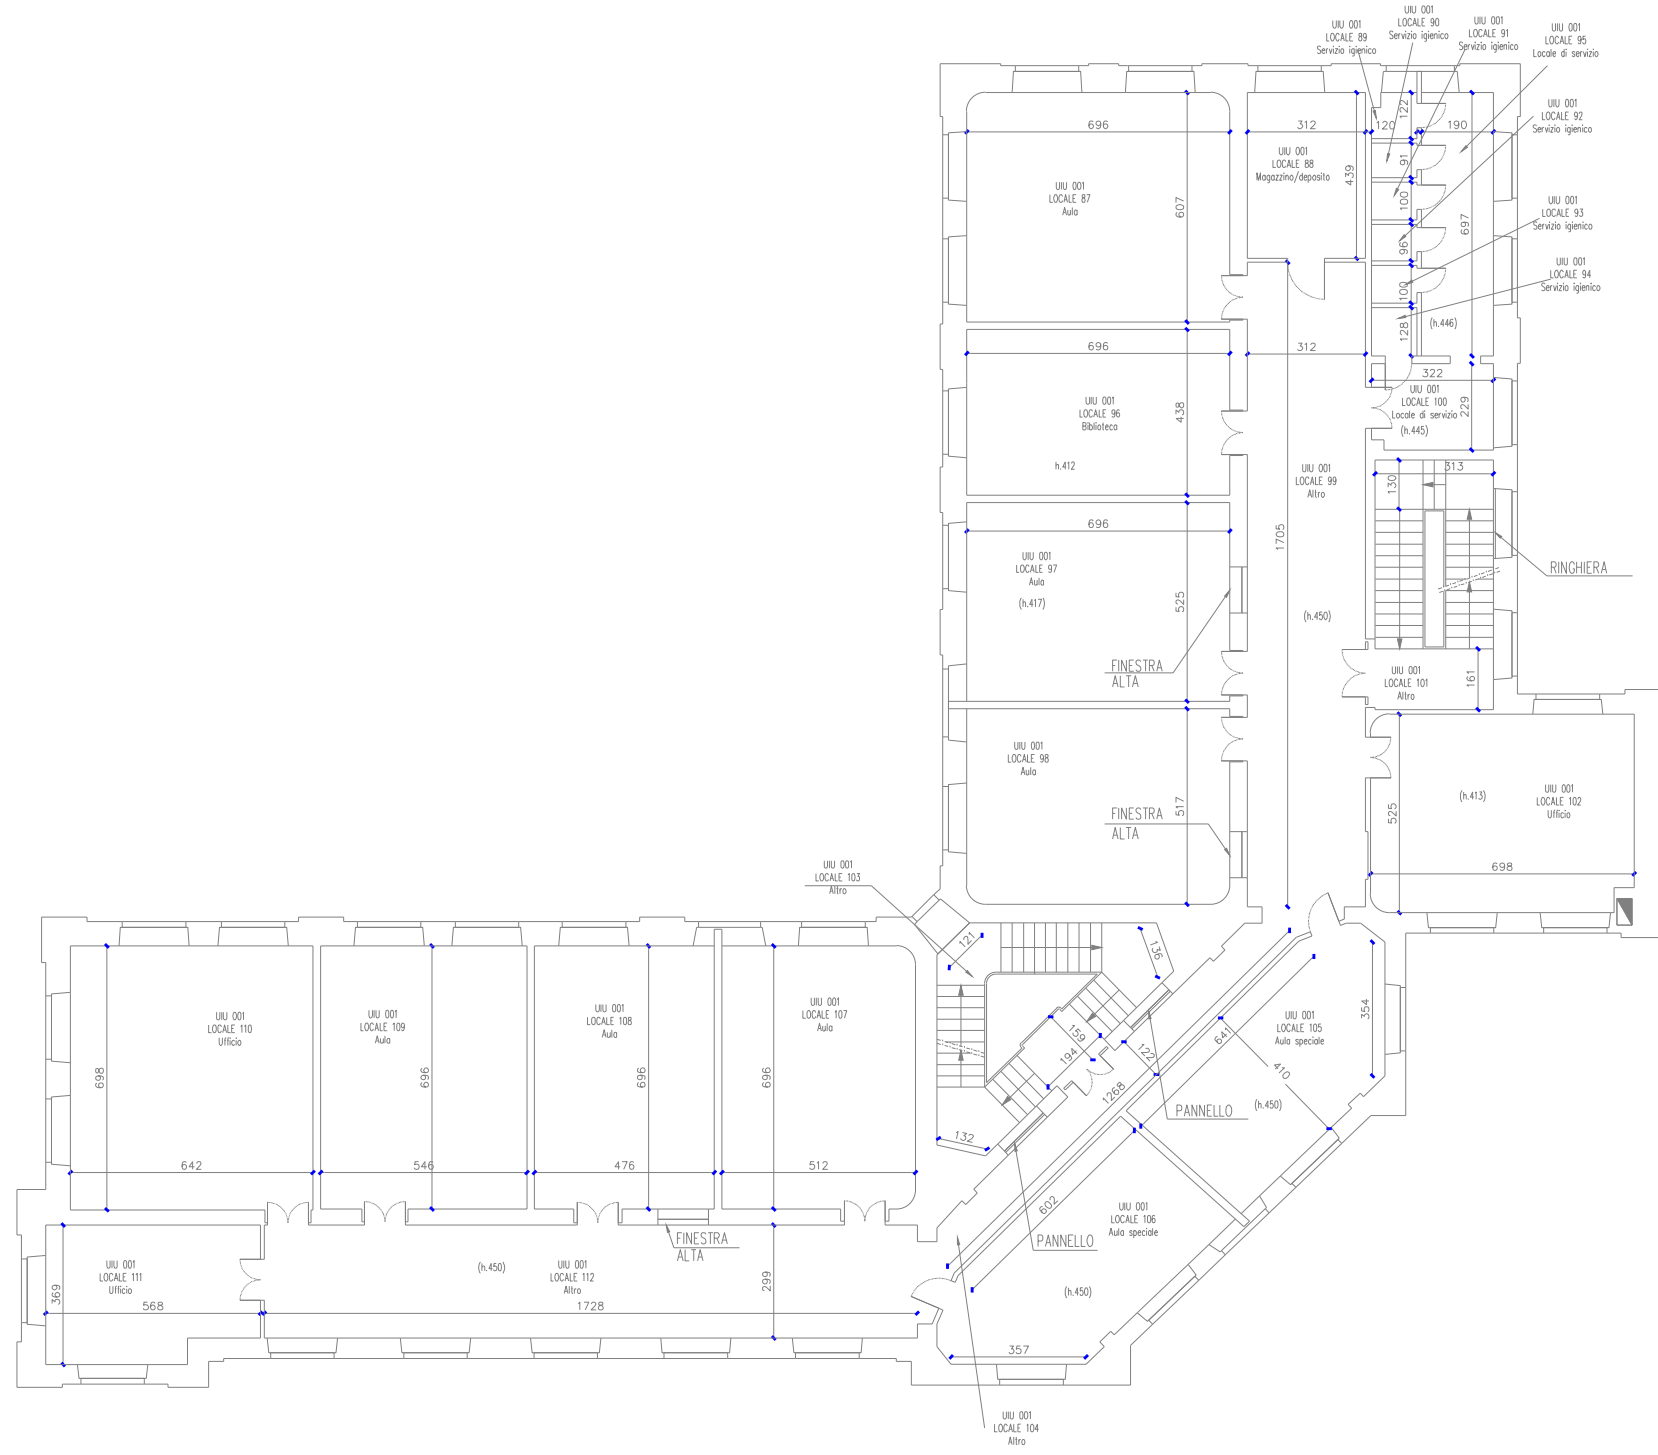

Committente

COMUNE DI
GENOVA

**E1375- SCUOLA MEDIA DON LUIGI E
SCUOLA MEDIA C. COLOMBO**

ALLEGATO B

2. INVOLUCRO EDILIZIO - PIANO TERRA
scala 1:200

SERVIZIO DI AUDIT E DIAGNOSI ENERGETICHE RELATIVE AGLI EDIFICI SCOLASTICI DI PROPRIETA' DEL COMUNE DI GENOVA