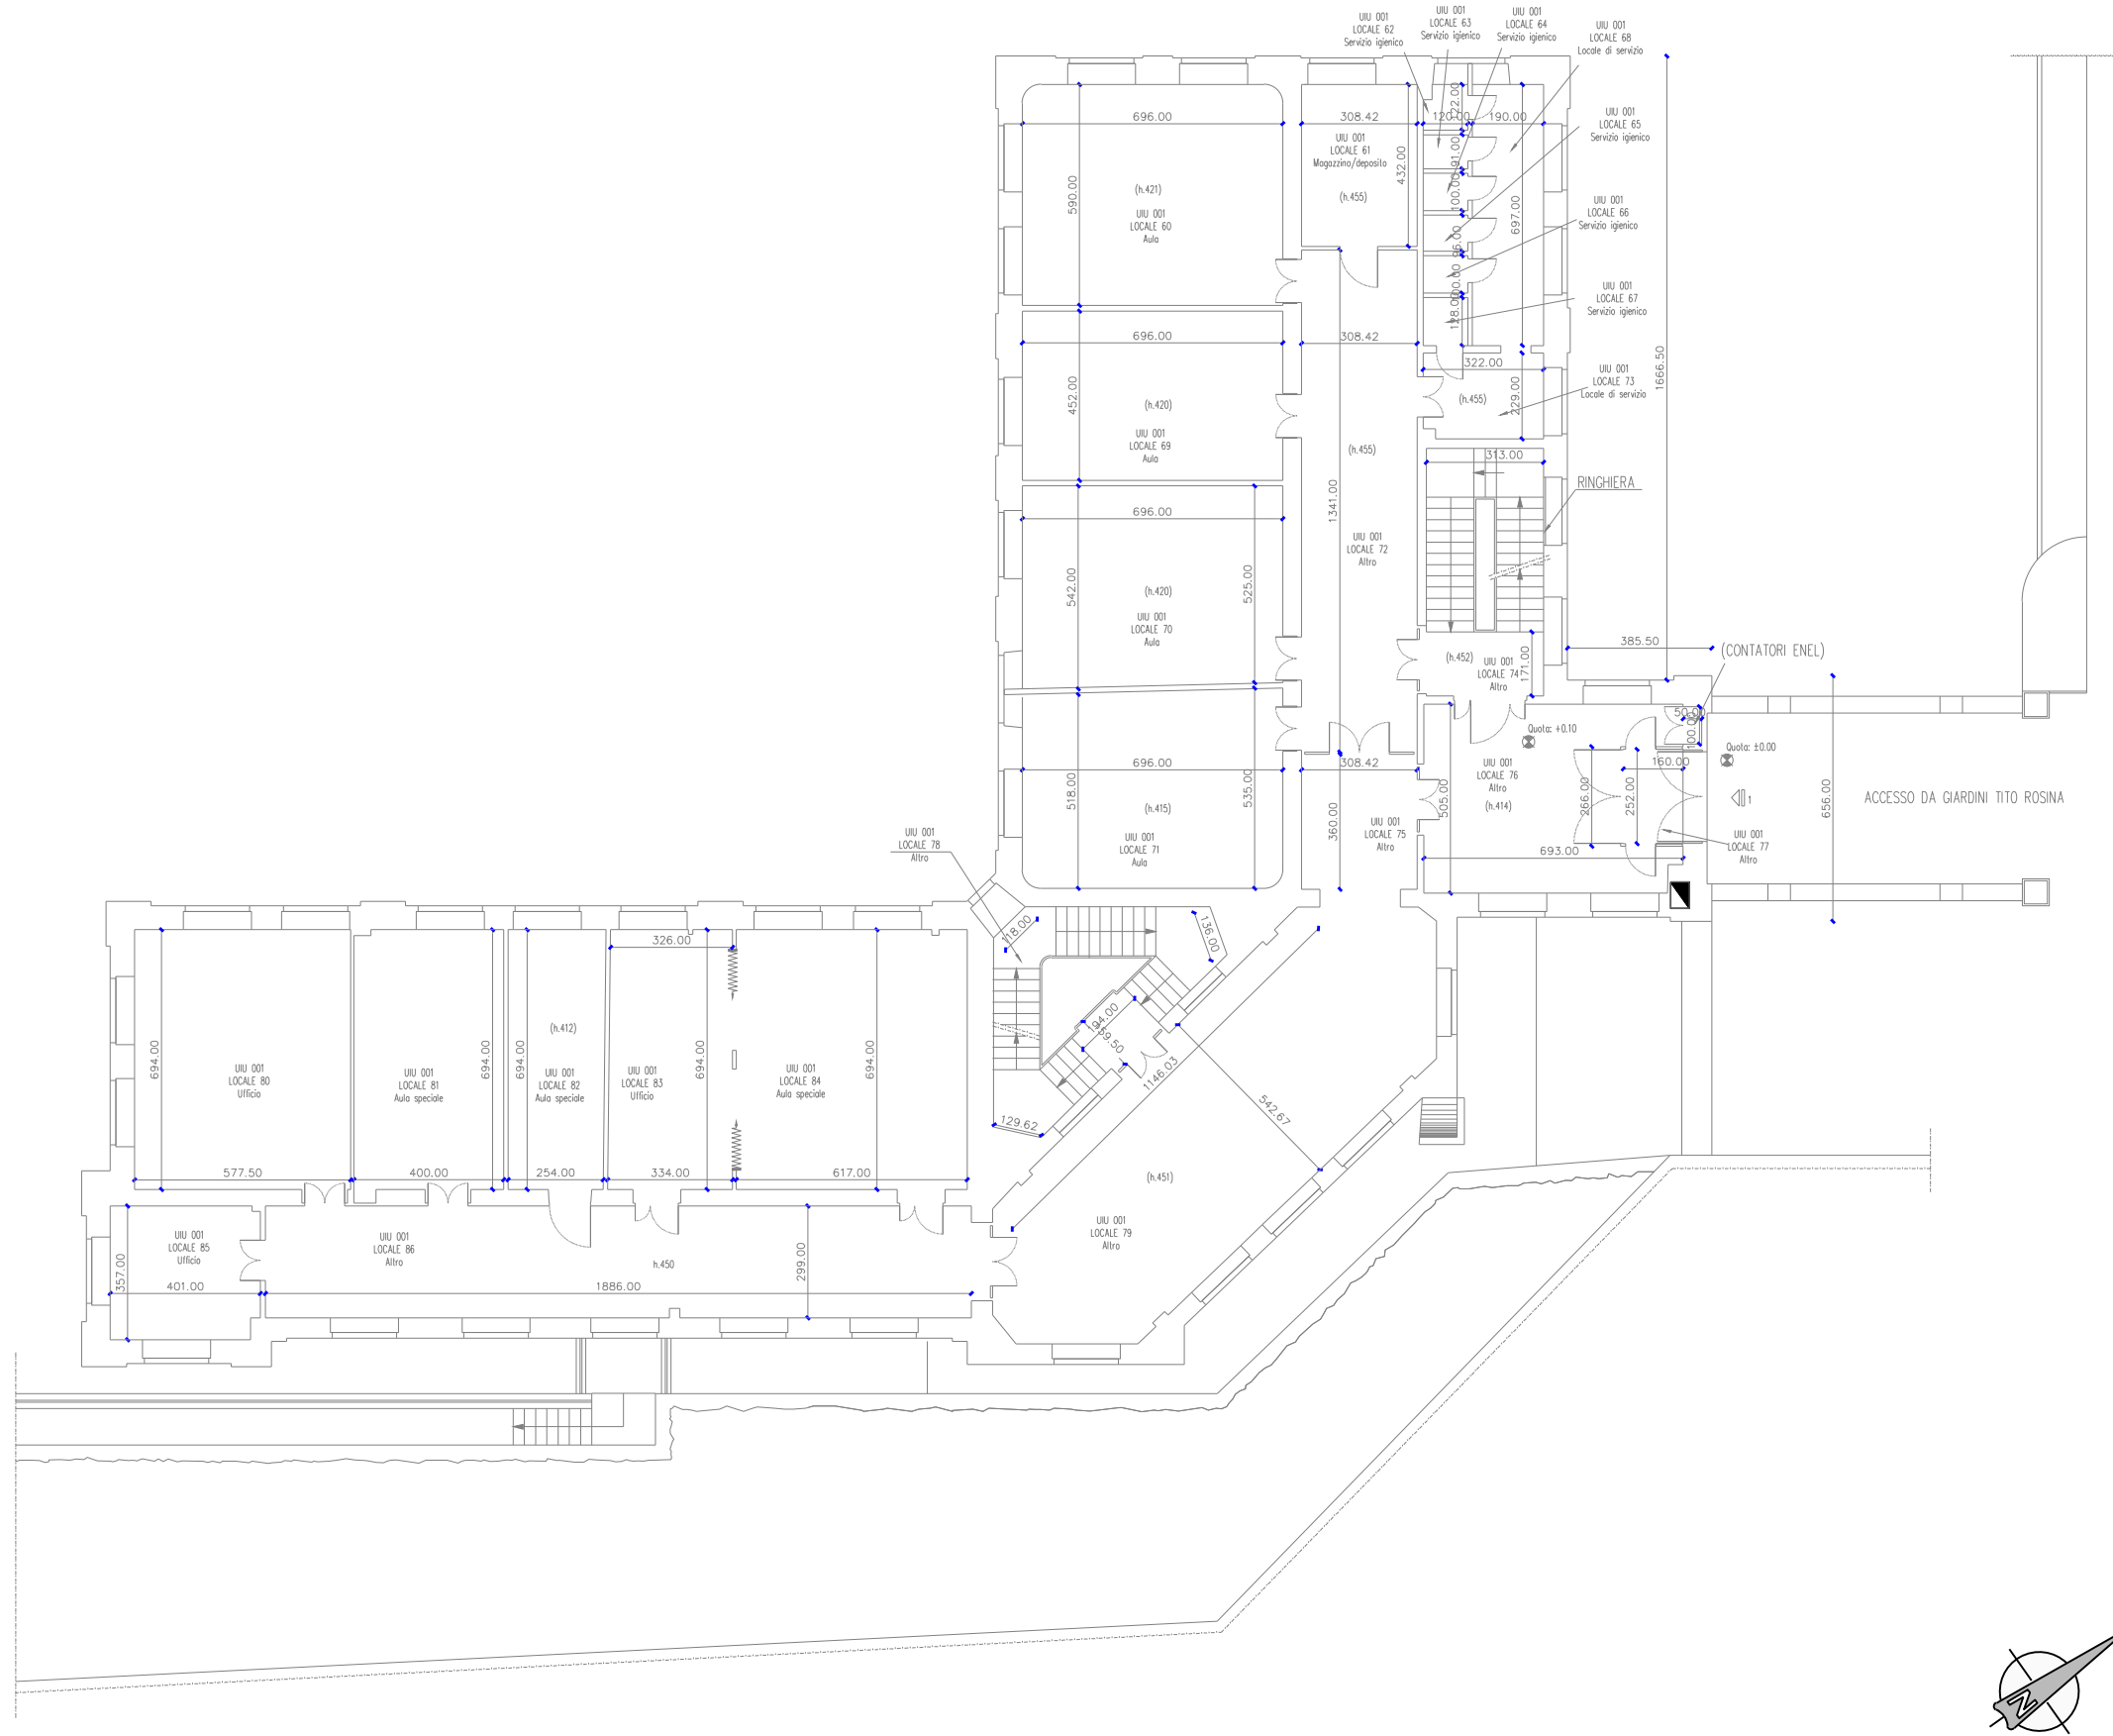

SERVIZIO DI AUDIT E DIAGNOSI ENERGETICHE RELATIVE AGLI EDIFICI SCOLASTICI DI PROPRIETA' DEL COMUNE DI GENOVA

LOTTO 8

Committente

COMUNE DI
GENOVA

**E1375- SCUOLA MEDIA DON LUIGI E
SCUOLA MEDIA C. COLOMBO**

ALLEGATO B

2. INVOLUCRO EDILIZIO - PIANO TERRA
scala 1:200