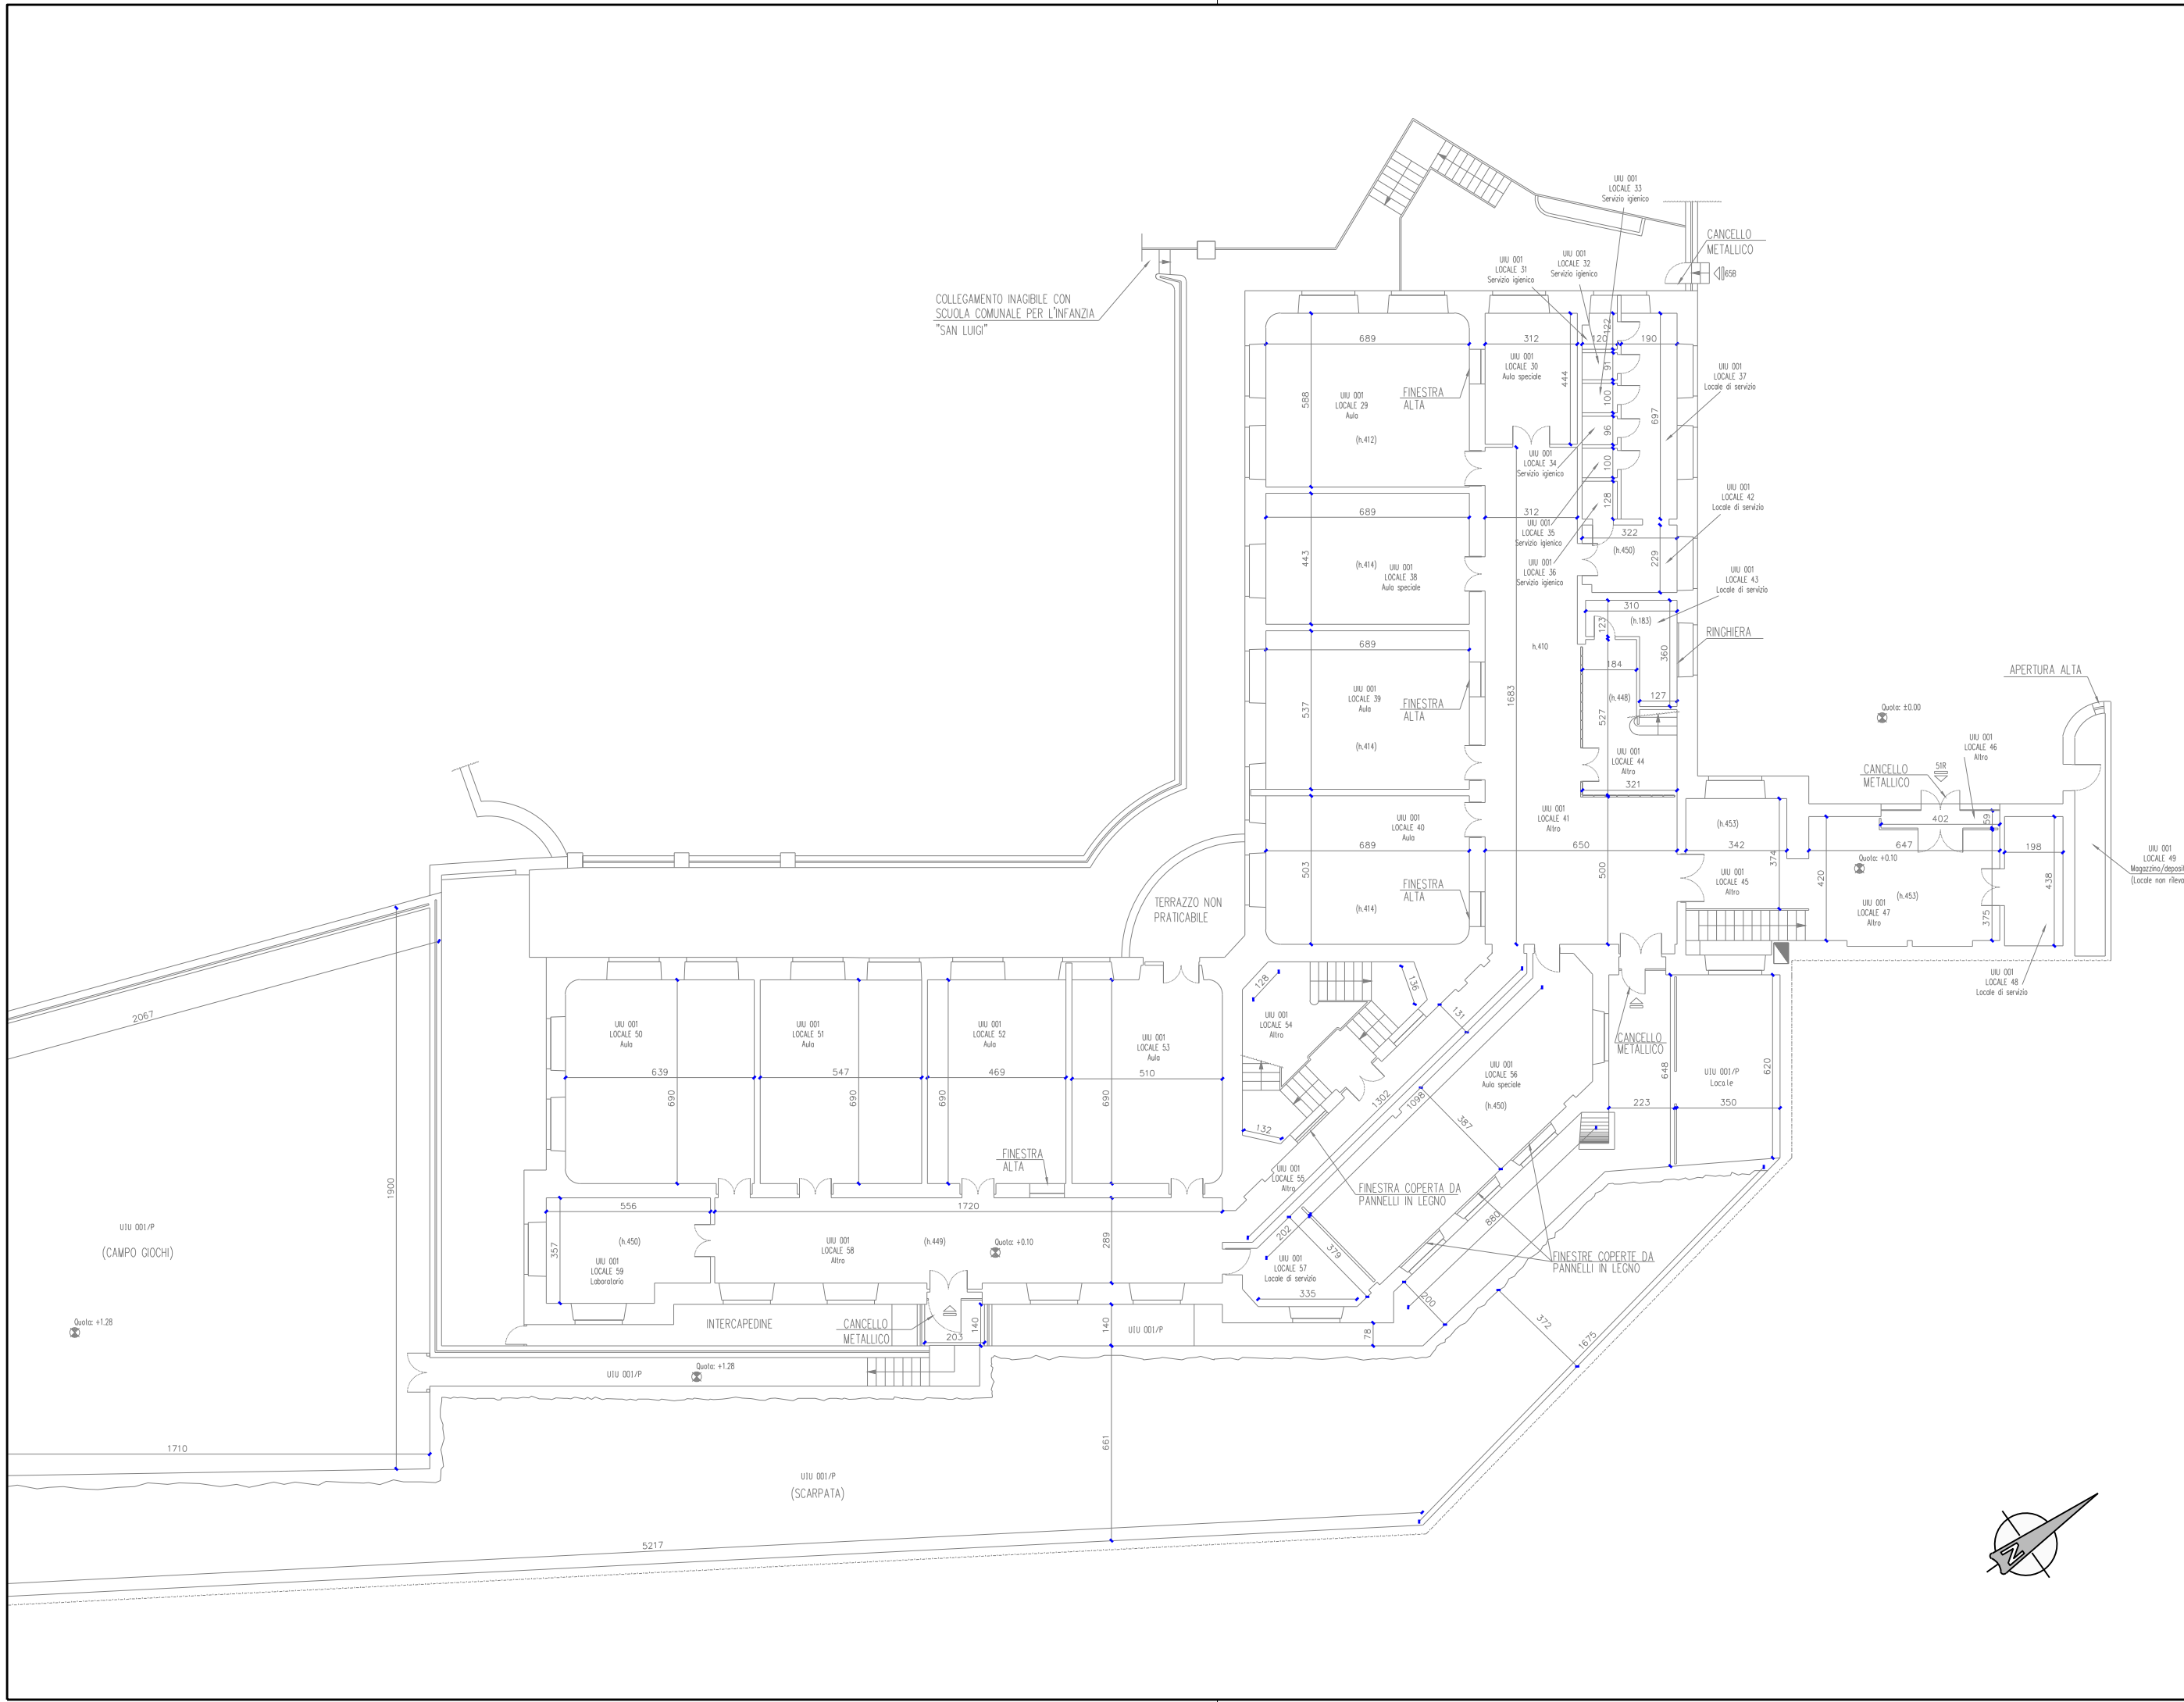

ALLEGATO B

2. INVOLUCRO EDILIZIO - PIANO SS2

scala 1:200

**E1375 - SCUOLA MEDIA DON LUIGI E
SCUOLA MEDIA C. COLOMBO**

ALLEGATO B

2. INVOLUCRO EDILIZIO - PIANO SS1
scala 1:200

**SERVIZIO DI AUDIT E DIAGNOSI ENERGETICHE RELATIVE AGLI
EDIFICI SCOLASTICI DI PROPRIETA' DEL COMUNE DI GENOVA**

LOTTO 8

Committente

COMUNE DI
GENOVA

ATI

**E1375- SCUOLA MEDIA DON LUIGI E
SCUOLA MEDIA C. COLOMBO**

ALLEGATO B

2. INVOLUCRO EDILIZIO - PIANO PRIMO

scala 1:200