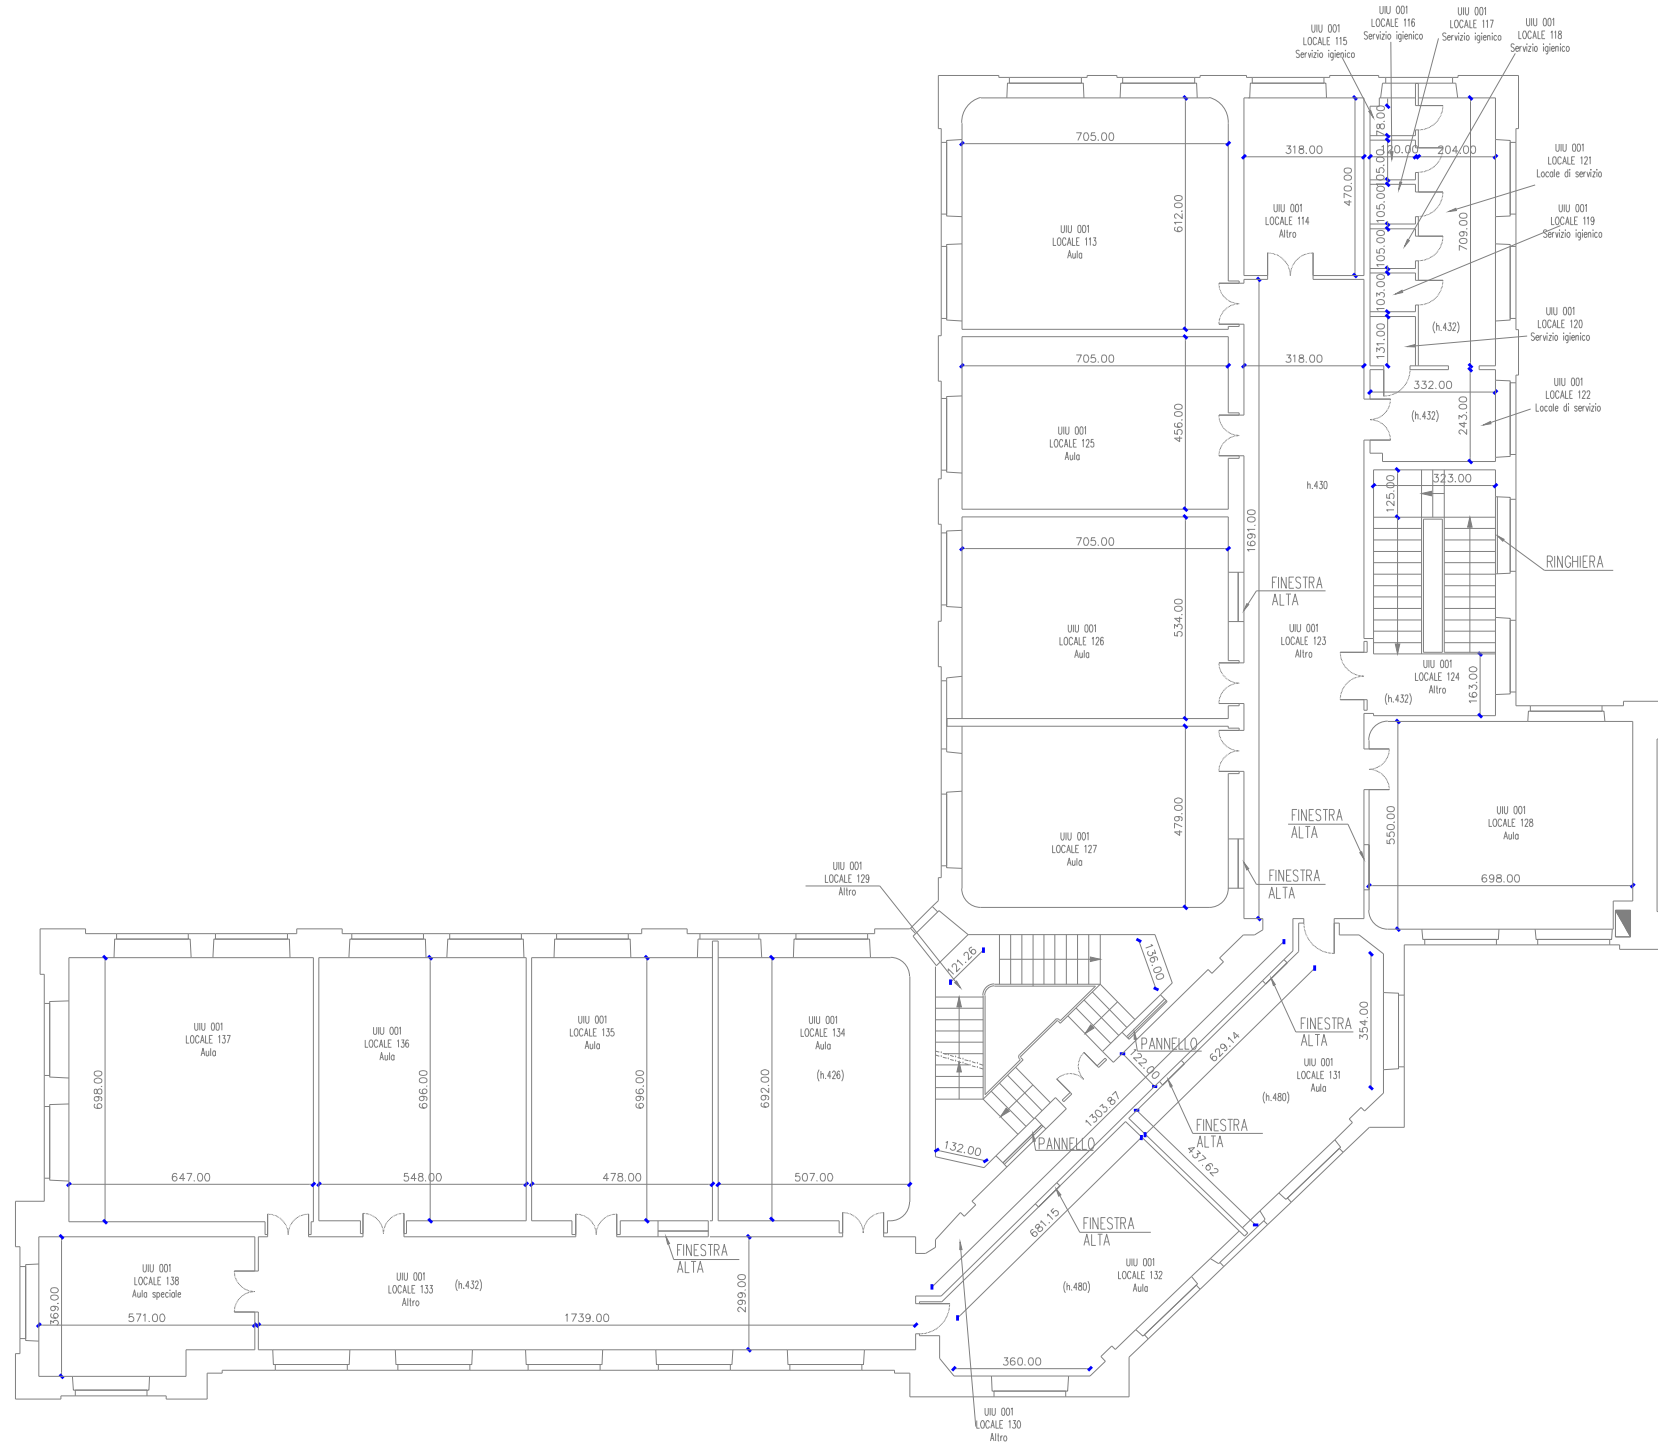

LOTTO 8

Committente

COMUNE DI
GENOVA

ATI

**E1375- SCUOLA MEDIA DON LUIGI E
SCUOLA MEDIA C. COLOMBO**

ALLEGATO B

2. INVOLUCRO EDILIZIO - PIANO PRIMO

scala 1:200